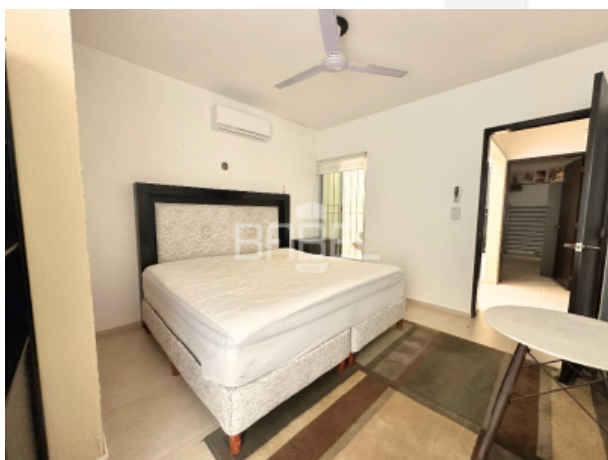

ASESOR: BABEL GROUP
TELÉFONO: 9995068826
CORREO: contacto@babelgroup.mx