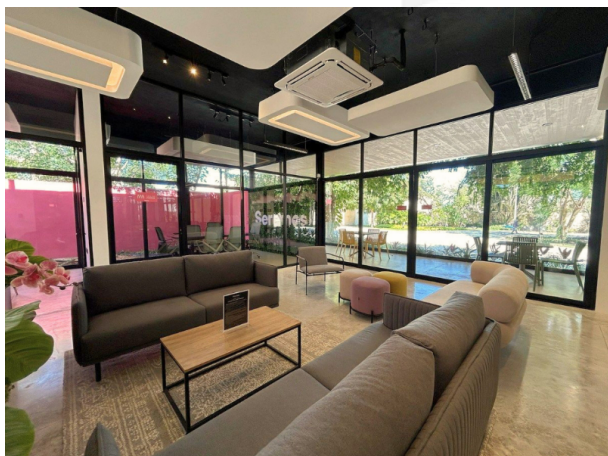

ASESOR: BABEL GROUP
TELÉFONO: 9995068826
CORREO: contacto@babelgroup.mx

Oficina: C.73 No. 185 x 34 Col. Montes de Amé

babelgroup.mx