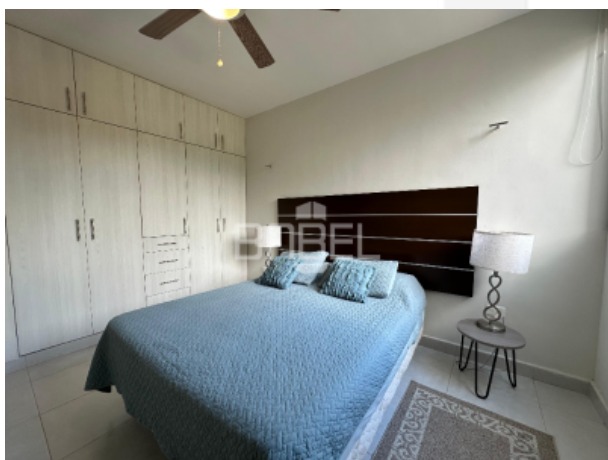

ASESOR: BABEL GROUP
TELÉFONO: 9995068826
CORREO: contacto@babelgroup.mx

Oficina: C.73 No. 185 x 34 Col. Montes de Amé

babelgroup.mx