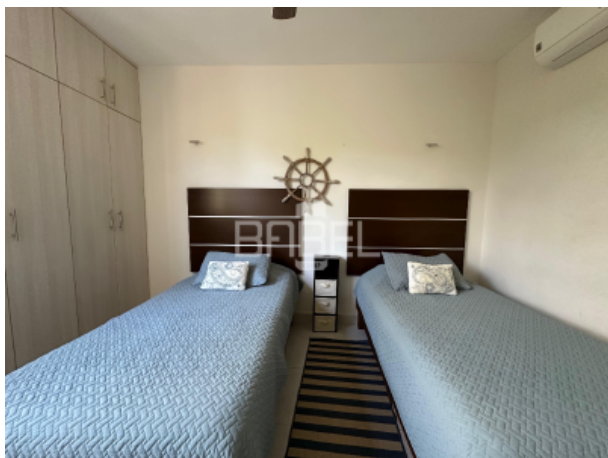

ASESOR: BABEL GROUP
TELÉFONO: 9995068826
CORREO: contacto@babelgroup.mx

Oficina: C.73 No. 185 x 34 Col. Montes de Amé

babelgroup.mx