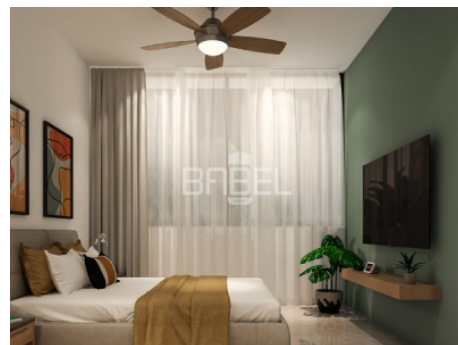

ASESOR: BABEL GROUP
 TELÉFONO: 9995068826
 CORREO: contacto@babelgroup.mx

Mérida

\$1,890,000 EN VENTA

DEPARTAMENTO AMUEBLADO EN VENTA
 EN MERIDA YUCATAN EN FACETA,
 CHUBURNA

1	1	0	Departamento	40 m2	VE-ARK-12
Recámaras	Baños	Medios baños	Tipo de inmueble	de construcción	Clave Interna
0.00 m	0.00 m	NO	NO	SI	0.00 m2
Frente	Fondo	Alberca	Privada	Amueblado	Terreno