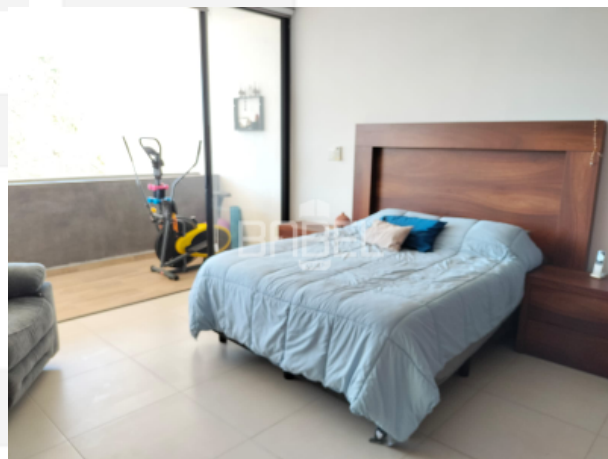

ASESOR: BABEL GROUP
TELÉFONO: 9995068826
CORREO: contacto@babelgroup.mx