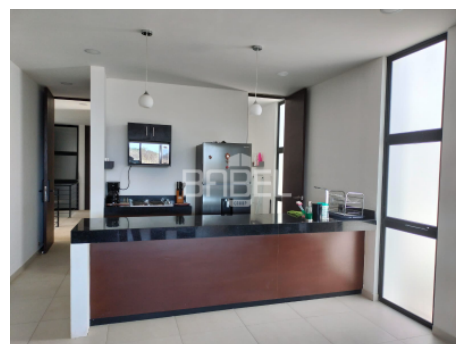

ASESOR: BABEL GROUP
TELÉFONO: 9995068826
CORREO: contacto@babelgroup.mx

Mérida

$15,500 EN RENTA

DEPARTAMENTO AMUEBLADO EN RENTA
EN MERIDA, YUCATAN EN TEMOZON NTE

2	2	1	Departamento	110 m2	RE-MG-59
Recámaras	Baños	Medios baños	Tipo de inmueble	de construcción	Clave Interna
0.00 m	0.00 m	NO	NO	SI	0.00 m2
Frente	Fondo	Alberca	Privada	Amueblado	Terreno

Oficina: C.73 No. 185 x 34 Col. Montes de Amé

babelgroup.mx