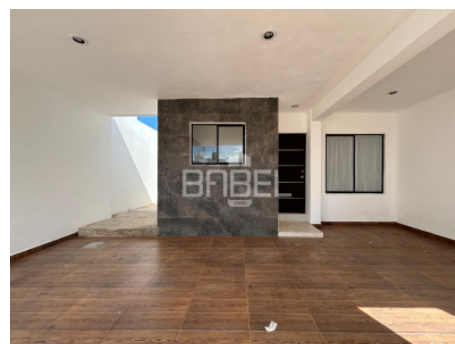

ASESOR: BABEL GROUP
TELÉFONO: 9995068826
CORREO: contacto@babelgroup.mx

Mérida

$10,000 EN RENTA

CASA EN RENTA EN MÉRIDA, YUCATAN EN GRAN SAN PEDRO CHOLUL

2	1	0	Casa sola	0 m2	RE-MG-54
Recámaras	Baños	Medios baños	Tipo de inmueble	de construcción	Clave Interna
0.00 m	0.00 m	NO	NO	NO	0.00 m2
Frente	Fondo	Alberca	Privada	Amueblado	Terreno