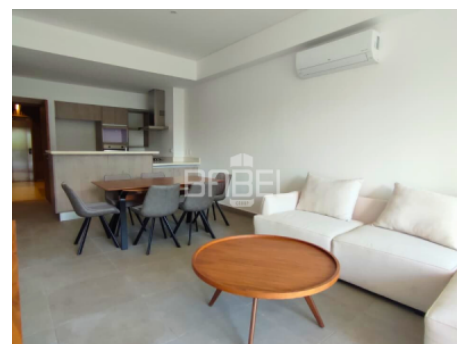

ASESOR: BABEL GROUP
 TELÉFONO: 9995068826
 CORREO: contacto@babelgroup.mx

Mérida

\$4,750,000 EN VENTA

DEPARTAMENTO AMUEBLADO EN VENTA
 EN MERIDA YUCATAN VIA MONTEJO

2	2	1	Departamento	111 m2	VE-MG-46
Recámaras	Baños	Medios baños	Tipo de inmueble	de construcción	Clave Interna
0.00 m	0.00 m	NO	SI	SI	0.00 m2
Frente	Fondo	Alberca	Privada	Amueblado	Terreno

Oficina: C.73 No. 185 x 34 Col. Montes de Amé

babelgroup.mx

ASESOR: BABEL GROUP
TELÉFONO: 9995068826
CORREO: contacto@babelgroup.mx

Créditos
Infonavit

Descripción

En el complejo Vía Montejo se encuentra el edificio ?Indico? de diseño moderno rodeado de un entorno natural, lagos, parques y amplios espacios combinando con la vida cosmopolita de la ciudad con centros comerciales, restaurantes, bancos y acceso a principales vías como los son Prolongación Montejo y Periférico Norte. Torre Indico está conformado por 15 pisos

DESCRIPCIÓN

Cocina Equipada.
Sala-Comedor.
Dos recamaras.
Dos baños completos (el de la recámara principal con vestidor)
Medio baño de visitas
Habitaciones con vista panorámica hacia las áreas verdes.
Cocina integral de cuarzo
Aires acondicionados inverter
Closets terminados y terraza.
Área de lavado
Dos cajones de estacionamiento.

EQUIPAMIENTO

Cocina con parrilla eléctrica
Horno
Carpintería en cocina y closet ; aire acondicionado en la sala -comedor ; y las dos recamaras
Departamento se entrega con muebles nuevos ; comedor de 6 ; sala ; en cada cuarto recamara matrimonial sin colchón; boiler