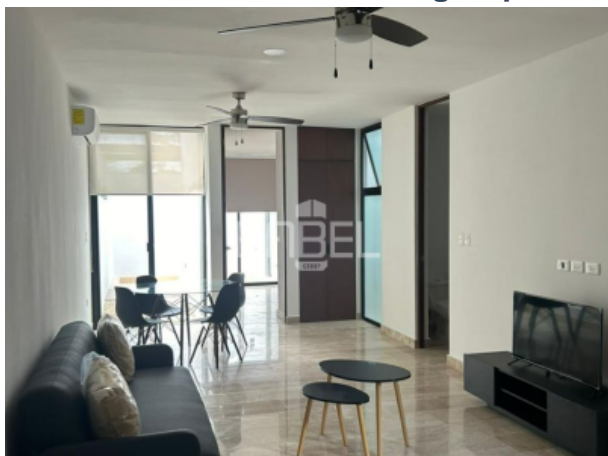

ASESOR: BABEL GROUP
TELÉFONO: 9995068826
CORREO: contacto@babelgroup.mx