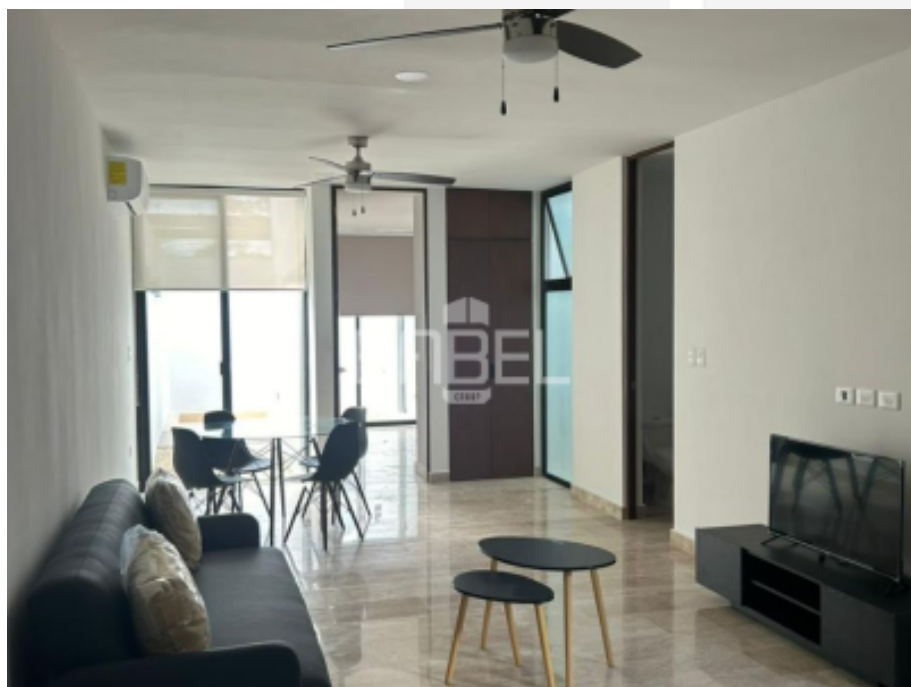

ASESOR: BABEL GROUP
TELÉFONO: 9995068826
CORREO: contacto@babelgroup.mx

Mérida

$12,500 EN RENTA

DEPARTAMENTO AMUEBLADO EN RENTA
EN MERIDA YUCATAN EN EULALIA 12,
TEMOZON NTE

1	1	1	Departamento	0 m2	RE-MV-24
Recámaras	Baños	Medios baños	Tipo de inmueble	de construcción	Clave Interna
0.00 m	0.00 m	NO	SI	NO	70.00 m2
Frente	Fondo	Alberca	Privada	Amueblado	Terreno

Oficina: C.73 No. 185 x 34 Col. Montes de Amé

babelgroup.mx