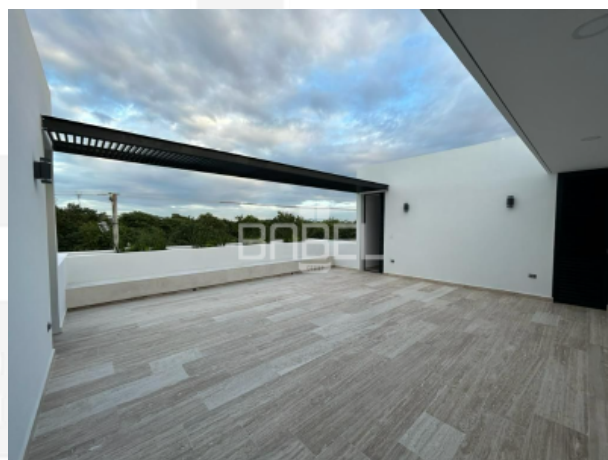

ASESOR: BABEL GROUP
TELÉFONO: 9995068826
CORREO: contacto@babelgroup.mx

Oficina: C.73 No. 185 x 34 Col. Montes de Amé

babelgroup.mx