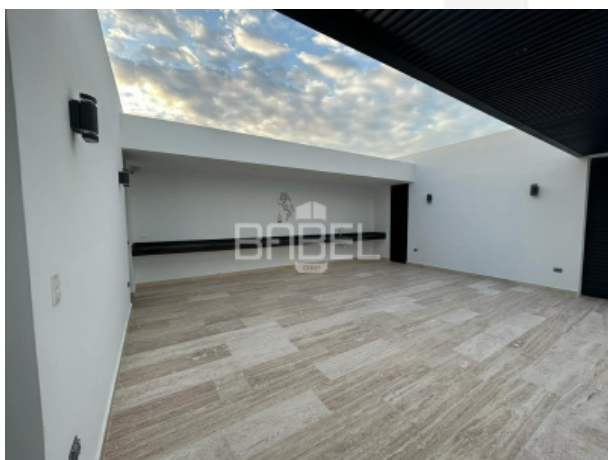

ASESOR: BABEL GROUP
TELÉFONO: 9995068826
CORREO: contacto@babelgroup.mx

Oficina: C.73 No. 185 x 34 Col. Montes de Amé

babelgroup.mx