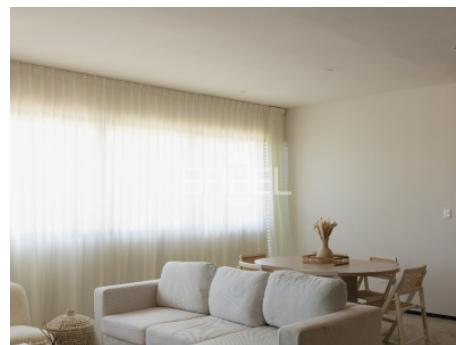

ASESOR: BABEL GROUP
TELÉFONO: 9995068826
CORREO: contacto@babelgroup.mx

Mérida

$3,990,000 EN VENTA

DEPARTAMENTO EN VENTA EN MERIDA,
YUCATAN EN LAJA, TEMOZON NTE MOD. 2
RECAMARAS

2	2	1	Departamento	115 m2	VE-COO-38
Recámaras	Baños	Medios baños	Tipo de inmueble	de construcción	Clave Interna
0.00 m	0.00 m	NO	SI	NO	129.00 m2
Frente	Fondo	Alberca	Privada	Amueblado	Terreno

Oficina: C.73 No. 185 x 34 Col. Montes de Amé

babelgroup.mx