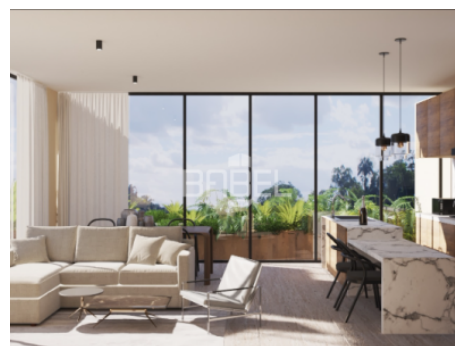

ASESOR: BABEL GROUP
TELÉFONO: 9996709317
CORREO: contacto@babelgroup.mx

Mérida

$2,900,000 EN VENTA

DEPARTAMENTO EN VENTA EN MERIDA,
YUCATAN EN KAAX, TEMOZON NTE

2	2	0	Departamento	0 m2	VE-BAR-12
Recámaras	Baños	Medios baños	Tipo de inmueble	de construcción	Clave Interna
0.00 m	0.00 m	NO	SI	NO	112.50 m2
Frente	Fondo	Alberca	Privada	Amueblado	Terreno

Oficina: C.73 No. 185 x 34 Col. Montes de Amé

babelgroup.mx