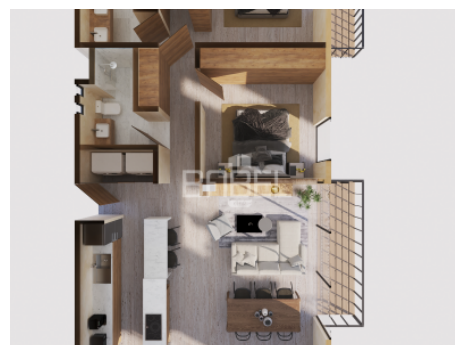

ASESOR: BABEL GROUP
TELÉFONO: 9996709317
CORREO: contacto@babelgroup.mx

Mérida

$2,900,000 EN VENTA

DEPARTAMENTO EN VENTA EN MERIDA,
YUCATAN EN KAAX, TEMOZON NTE

2	2	0	Departamento	0 m2	VE-BAR-12
Recámaras	Baños	Medios baños	Tipo de inmueble	de construcción	Clave Interna
0.00 m	0.00 m	NO	SI	NO	112.50 m2
Frente	Fondo	Alberca	Privada	Amueblado	Terreno

Oficina: C.73 No. 185 x 34 Col. Montes de Amé

babelgroup.mx