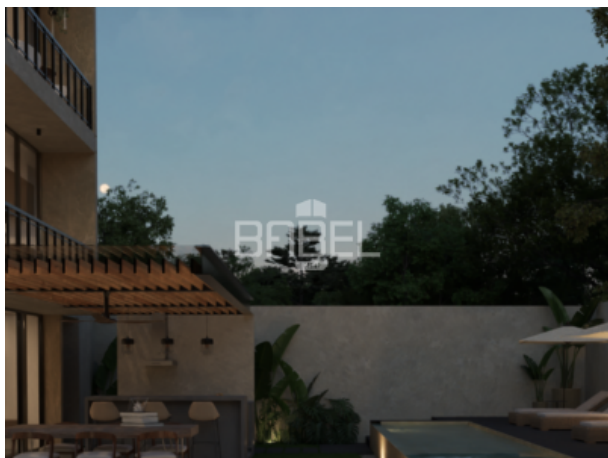

ASESOR: BABEL GROUP
TELÉFONO: 9996709317
CORREO: contacto@babelgroup.mx