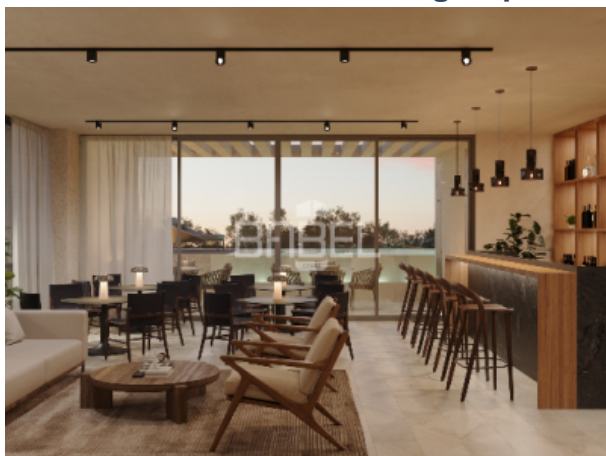

ASESOR: BABEL GROUP
TELÉFONO: 9996709317
CORREO: contacto@babelgroup.mx