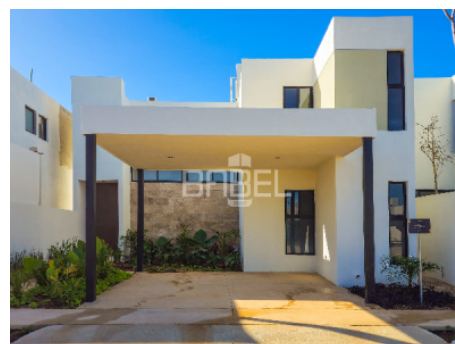

ASESOR: BABEL GROUP
 TELÉFONO: 9995068826
 CORREO: contacto@babelgroup.mx

Mérida

\$3,805,000 EN VENTA

CASA EN VENTA EN MERIDA YUCATAN
 CONKAL ALDORIA MOD CINNA

3	3	1	Casa en condominio	142 m2	VE-OS-ALD-3
Recámaras	Baños	Medios baños	Tipo de inmueble	de construcción	Clave Interna
0.00 m	0.00 m	NO	SI	NO	275.00 m2
Frente	Fondo	Alberca	Privada	Amueblado	Terreno

Descripción

Aldoria es un espacio para respirar, relajarte y vivir en armonía. Una privada única en su estilo, con una casa club principal y 3 parques que conforman más de 15 amenidades que le dan vida a un entorno humano natural. Aldoria contará con 3 modelos de casas, cada uno con espacios diferentes que se adaptarán a tus necesidades.