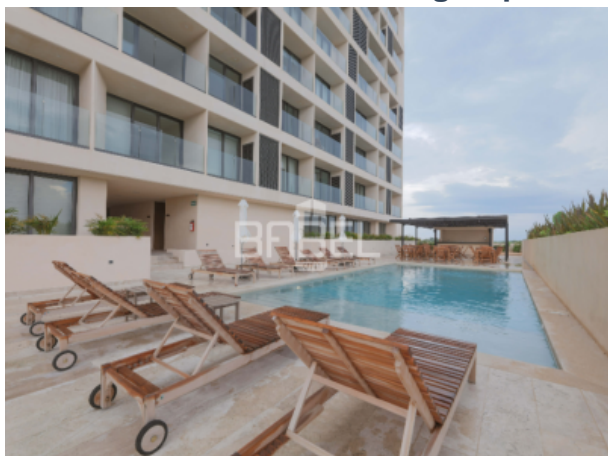

ASESOR: BABEL GROUP
TELÉFONO: 9995068826
CORREO: contacto@babelgroup.mx