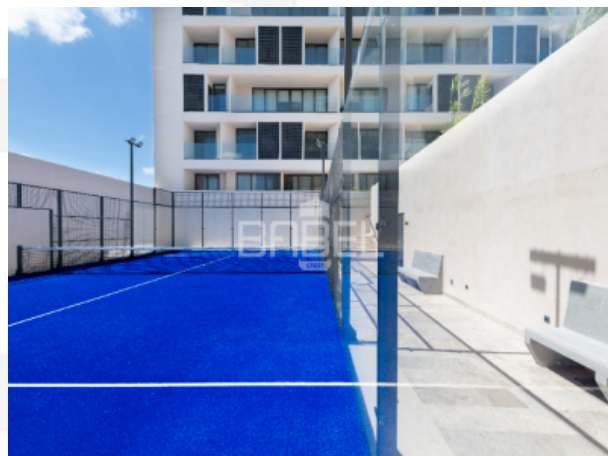

ASESOR: BABEL GROUP
TELÉFONO: 9995068826
CORREO: contacto@babelgroup.mx