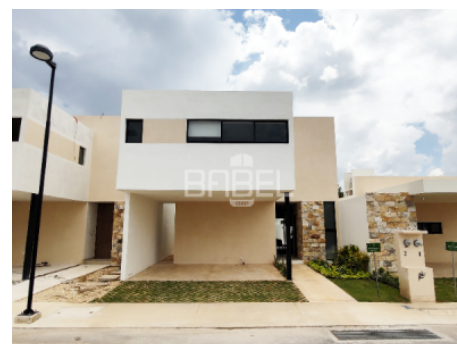

ASESOR: BABEL GROUP
 TELÉFONO: 9995068826
 CORREO: contacto@babelgroup.mx

Mérida

\$4,627,000 EN VENTA

CASA EN VENTA EN MERIDA YUCATAN
 VERNA MODELO 230

3	3	1	Casa sola	0 m2	VE-OS-4
Recámaras	Baños	Medios baños	Tipo de inmueble	de construcción	Clave Interna
0.00 m	0.00 m	SI	NO	NO	378.41 m2
Frente	Fondo	Alberca	Privada	Amueblado	Terreno

Descripción

Este proyecto cuenta con 2 modelos de casas, cuidando la simplicidad y confort que solo Zenna Desarrollos sabe.

Sus acabados están pensados para ser modernas y funcionales para todos.

La entrada principal es una invitación a tener una residencia con mayor seguridad y privacidad por su forma angular.