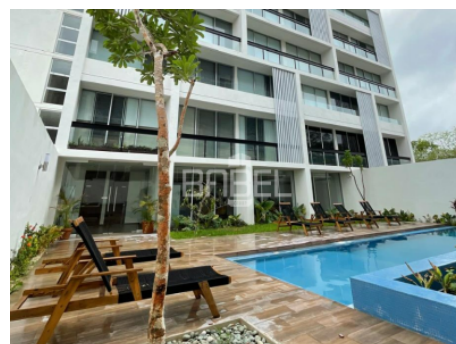

ASESOR: BABEL GROUP
TELÉFONO: 9995068826
CORREO: contacto@babelgroup.mx

Merida

$2,449,000 EN VENTA

DEPARTAMENTO EN VENTA EN MERIDA,
YUCATAN, TEMOZON, MONNE

1	1	0	Departamento	74.0 m2	VE-LEGI-4
Recámaras	Baños	Medios baños	Tipo de inmueble	de construcción	Clave Interna
0.00 m	0.00 m	NO	NO	NO	0.00 m2
Frente	Fondo	Alberca	Privada	Amueblado	Terreno

Oficina: C.73 No. 185 x 34 Col. Montes de Amé

babelgroup.mx