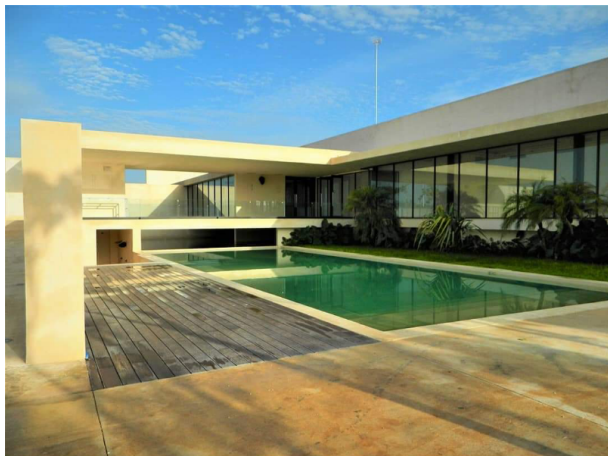

ASESOR: BABEL GROUP
TELÉFONO: 9995068826
CORREO: contacto@babelgroup.mx