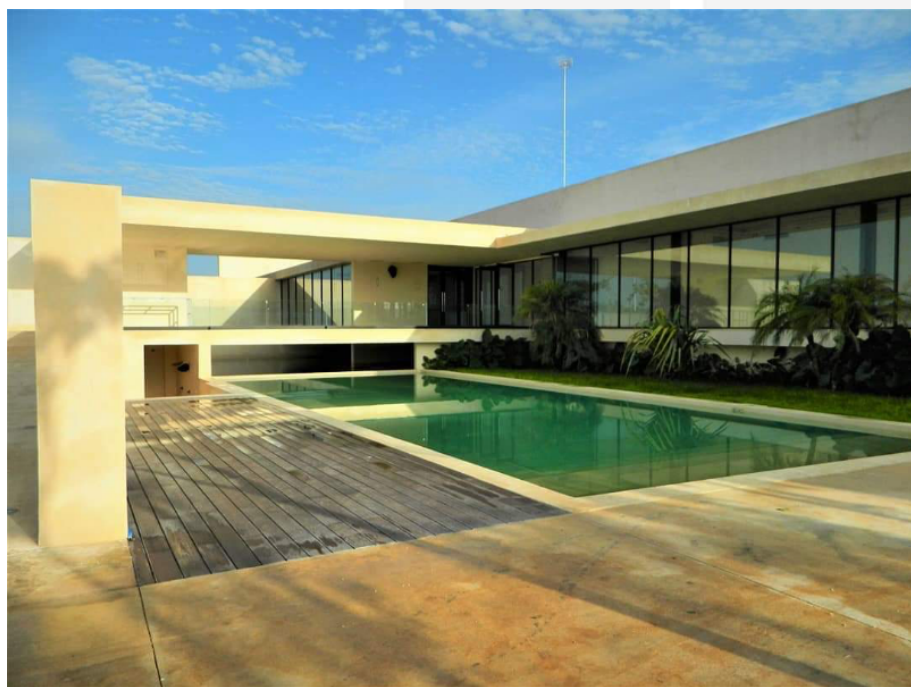

ASESOR: BABEL GROUP
TELÉFONO: 9995068826
CORREO: contacto@babelgroup.mx

Merida

\$1,342,000 EN VENTA

**TERRENO EN VENTA EN MERIDA,
 YUCATAN, TEMOZON, SOLUNA CERCA DE
 CABO NORTE**

Terreno en condominio	275.00 m2	VE-SOL-SOL-1	0.00 m	0.00 m	SI
Tipo de inmueble	Terreno	Clave Interna	Frente	Fondo	Privada

Yucatán Country Club

La Ceiba

Las Fincas

La Isla

Cabo Norte

Universidad De Chapingo

City Center

Plaza Galerías

Descripción de lote:

*CLÚSTER: HIDRA

*Superficie: 458.8 M2

AMENIDADES

Ubicado en la zona de mayor plusvalía y crecimiento, este desarrollo con 69 hectáreas de extensión contará con: 3 parques recreativos, casa club, áreas comerciales y más de 10 hectáreas de áreas verdes.