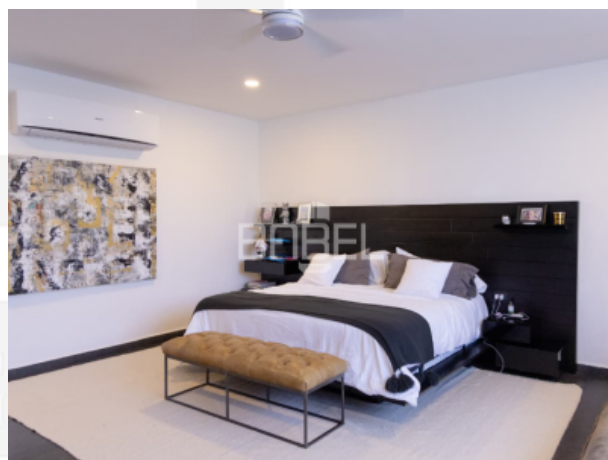

ASESOR: BABEL GROUP
TELÉFONO: 9995068826
CORREO: contacto@babelgroup.mx