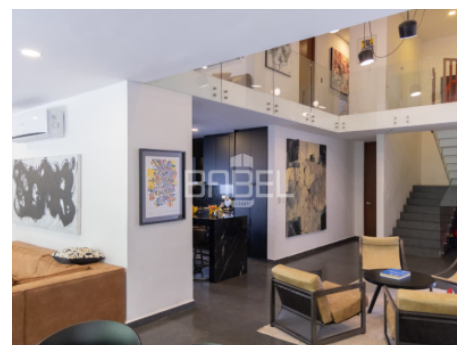

ASESOR: BABEL GROUP
TELÉFONO: 9995068826
CORREO: contacto@babelgroup.mx

Mérida

$8,900,000 EN VENTA

CASA EN VENTA EN MERIDA, YUCATAN EN MONTEBELLO

3	4	1	Casa sola	344.9 m2	VE-MU-54
Recámaras	Baños	Medios baños	Tipo de inmueble	de construcción	Clave Interna
0.00 m	0.00 m	SI	NO	NO	272.40 m2
Frente	Fondo	Alberca	Privada	Amueblado	Terreno

Oficina: C.73 No. 185 x 34 Col. Montes de Amé

babelgroup.mx