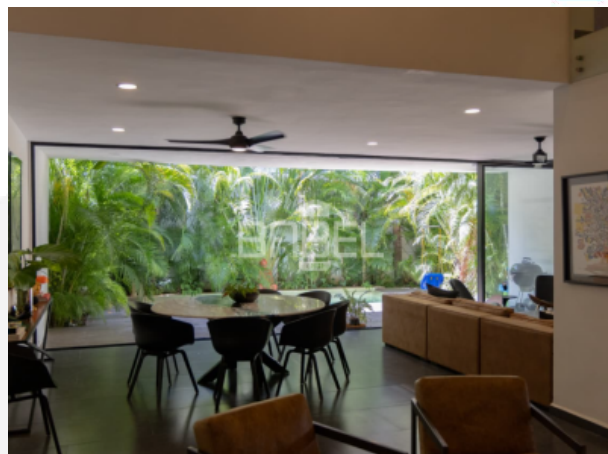

ASESOR: BABEL GROUP
TELÉFONO: 9995068826
CORREO: contacto@babelgroup.mx

Oficina: C.73 No. 185 x 34 Col. Montes de Amé

babelgroup.mx