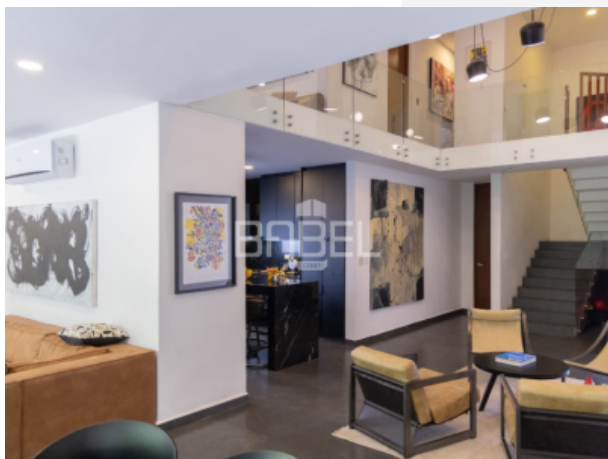

ASESOR: BABEL GROUP
TELÉFONO: 9995068826
CORREO: contacto@babelgroup.mx

Oficina: C.73 No. 185 x 34 Col. Montes de Amé

babelgroup.mx