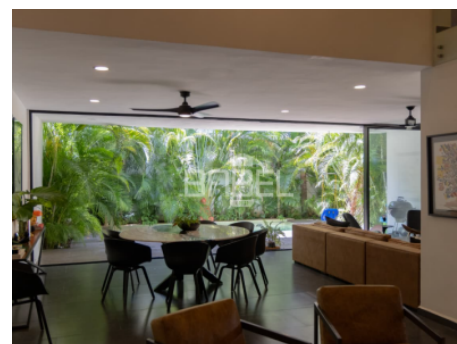

ASESOR: BABEL GROUP
TELÉFONO: 9995068826
CORREO: contacto@babelgroup.mx

Mérida

$8,900,000 EN VENTA

CASA EN VENTA EN MERIDA, YUCATAN EN MONTEBELLO

3	4	1	Casa sola	344.9 m2	VE-MU-54
Recámaras	Baños	Medios baños	Tipo de inmueble	de construcción	Clave Interna
0.00 m	0.00 m	SI	NO	NO	272.40 m2
Frente	Fondo	Alberca	Privada	Amueblado	Terreno

Oficina: C.73 No. 185 x 34 Col. Montes de Amé

babelgroup.mx