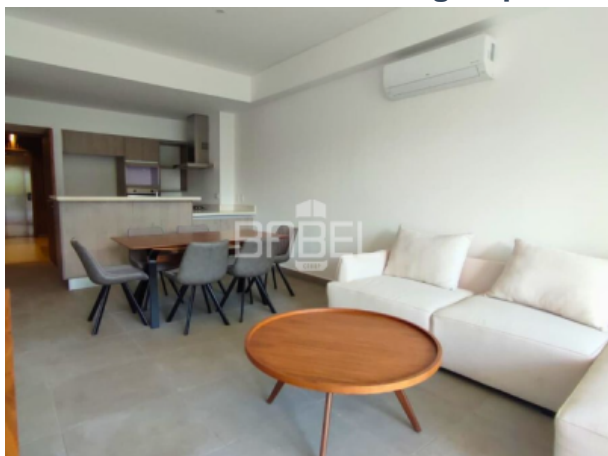

ASESOR: BABEL GROUP
TELÉFONO: 9995068826
CORREO: contacto@babelgroup.mx