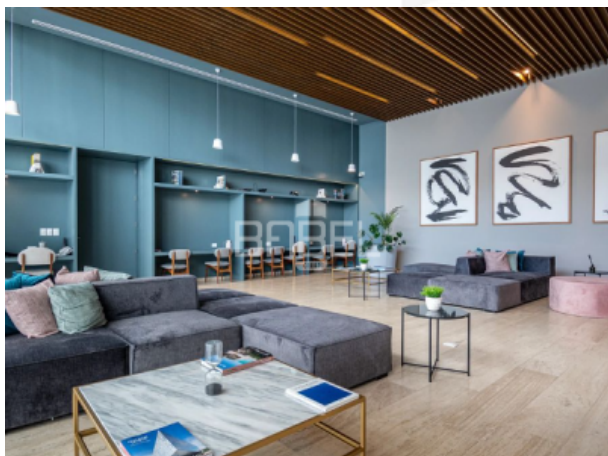

ASESOR: BABEL GROUP
TELÉFONO: 9995068826
CORREO: contacto@babelgroup.mx