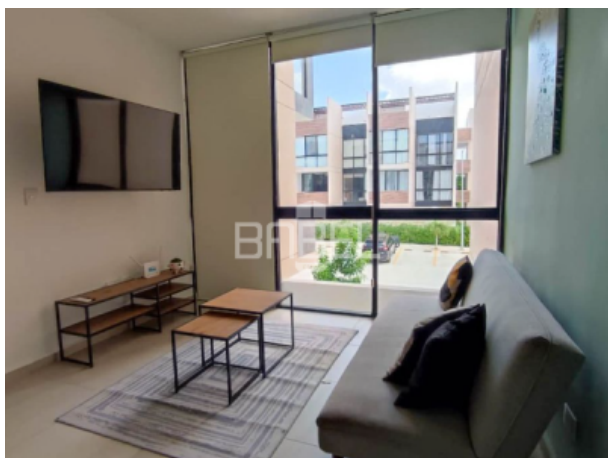

ASESOR: BABEL GROUP
TELÉFONO: 9995068826
CORREO: contacto@babelgroup.mx
*Precio sujeto a cambio sin previo aviso