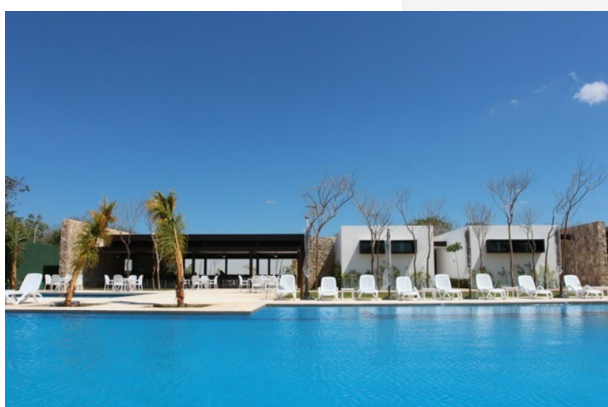

ASESOR: BABEL GROUP
TELÉFONO: 9995068826
CORREO: contacto@babelgroup.mx

GROUP