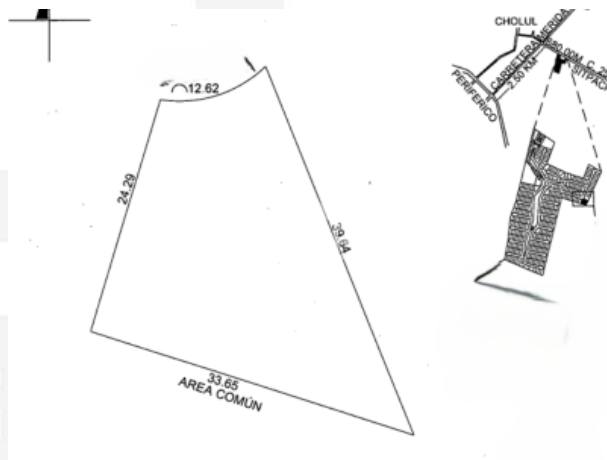

ASESOR: BABEL GROUP
TELÉFONO: 9995068826
CORREO: contacto@babelgroup.mx