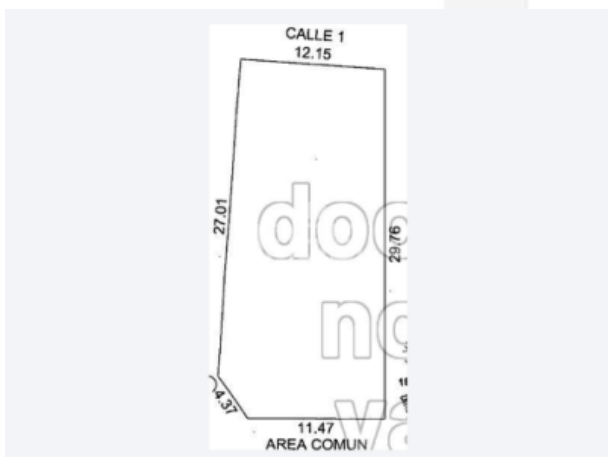

ASESOR: BABEL GROUP
TELÉFONO: 9995068826
CORREO: contacto@babelgroup.mx

Oficina: C.73 No. 185 x 34 Col. Montes de Amé

babelgroup.mx