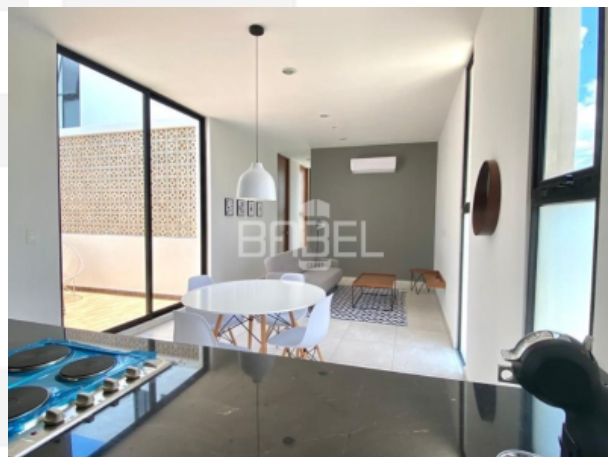

ASESOR: BABEL GROUP
TELÉFONO: 9995068826
CORREO: contacto@babelgroup.mx

Oficina: C.73 No. 185 x 34 Col. Montes de Amé

babelgroup.mx