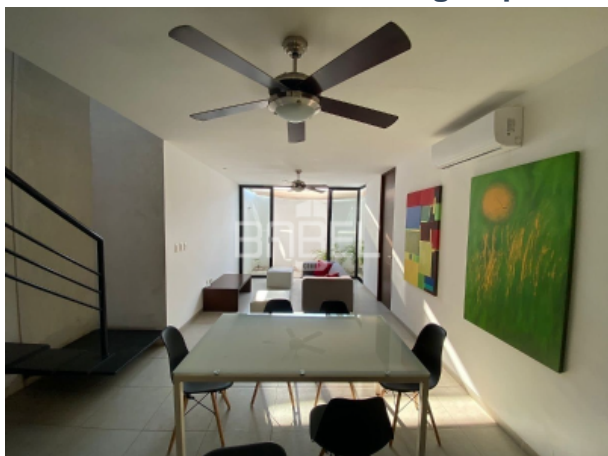

ASESOR: BABEL GROUP
TELÉFONO: 9995068826
CORREO: contacto@babelgroup.mx

Oficina: C.73 No. 185 x 34 Col. Montes de Amé

babelgroup.mx