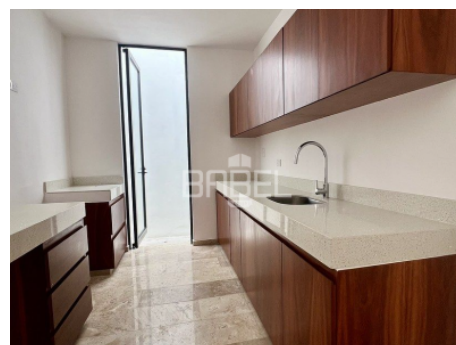

ASESOR: BABEL GROUP
TELÉFONO: 9995068826
CORREO: contacto@babelgroup.mx

Mérida

\$17,900 EN RENTA

**CASA EQUIPADA EN RENTA EN MERIDA,
YUCATAN EN MONTECRISTO**

2	2	1	Casa sola	150 m2	RE-JGZ-4
Recámaras	Baños	Medios baños	Tipo de inmueble	de construcción	Clave Interna
7.00 m	20.00 m	NO	NO	NO	140.00 m2
Frente	Fondo	Alberca	Privada	Amueblado	Terreno

CARACTERÍSTICAS

PLANTA BAJA

- Cochera techada con pérgola para 2 autos
- Portón eléctrico
- Sala y comedor corrido
- Cocina equipada con meseta de granito, gavetas inferiores y superiores y estufa de gas
- Medio baño
- Área de lavado techada en pasillo lateral
- Terraza