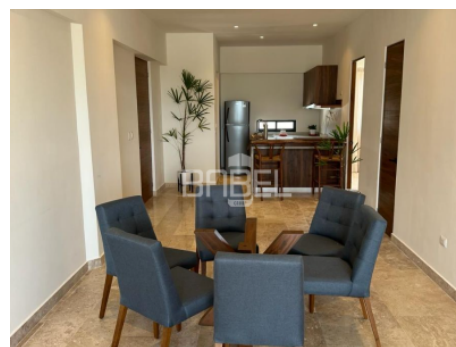

ASESOR: BABEL GROUP
TELÉFONO: 9995068826
CORREO: contacto@babelgroup.mx

Mérida

$24,000 EN RENTA

DEPARTAMENTO AMUEBLADO EN RENTA
EN MERIDA YUCATAN ALTABRISA PUNTA
BRISA

2	2	1	Departamento	0 m2	RE-MG-58
Recámaras	Baños	Medios baños	Tipo de inmueble	de construcción	Clave Interna
0.00 m	0.00 m	NO	NO	NO	125.00 m2
Frente	Fondo	Alberca	Privada	Amueblado	Terreno