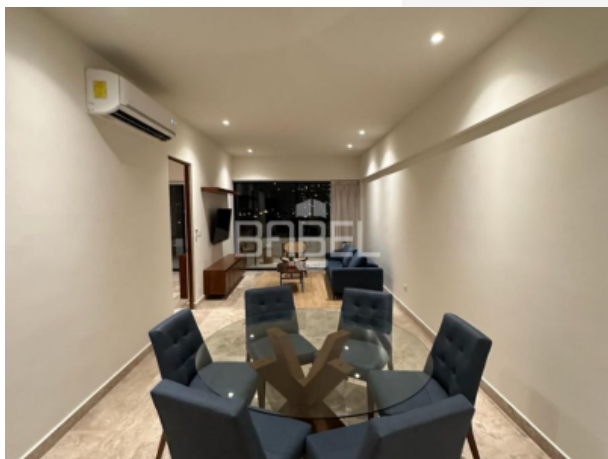

ASESOR: BABEL GROUP
TELÉFONO: 9995068826
CORREO: contacto@babelgroup.mx