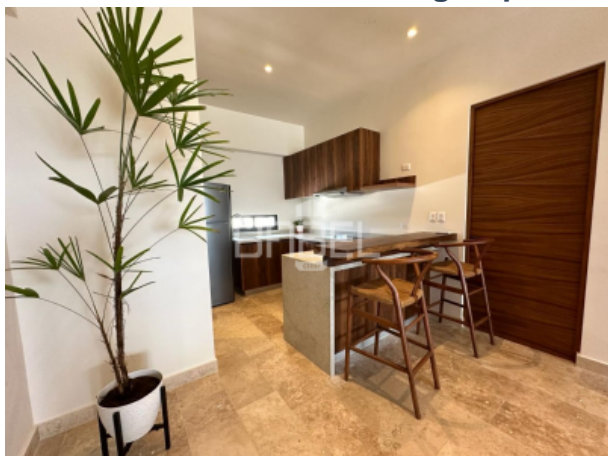

ASESOR: BABEL GROUP
TELÉFONO: 9995068826
CORREO: contacto@babelgroup.mx