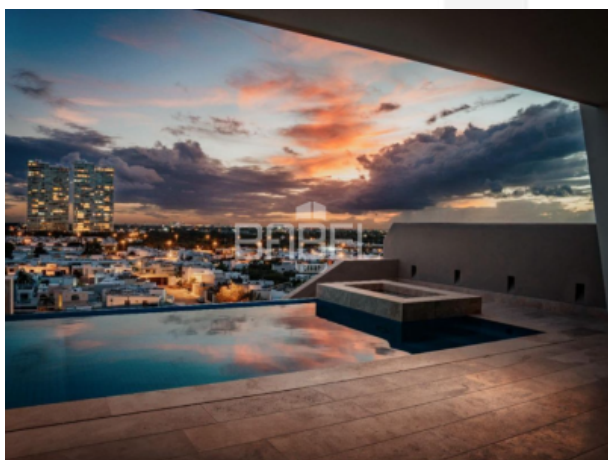

ASESOR: BABEL GROUP
TELÉFONO: 9995068826
CORREO: contacto@babelgroup.mx

Oficina: C.73 No. 185 x 34 Col. Montes de Amé

babelgroup.mx