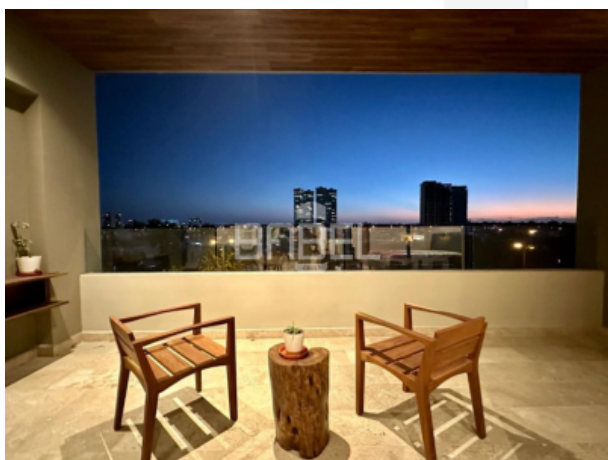

ASESOR: BABEL GROUP
TELÉFONO: 9995068826
CORREO: contacto@babelgroup.mx