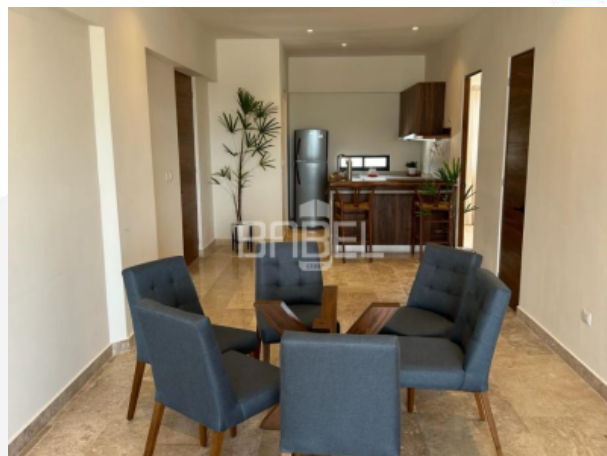

ASESOR: BABEL GROUP
TELÉFONO: 9995068826
CORREO: contacto@babelgroup.mx