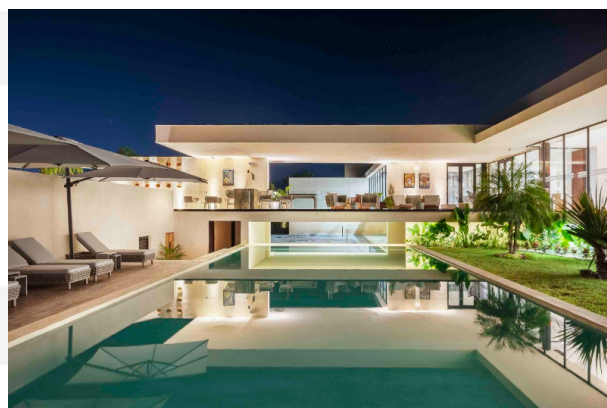

ASESOR: BABEL GROUP
TELÉFONO: 9995068826
CORREO: contacto@babelgroup.mx