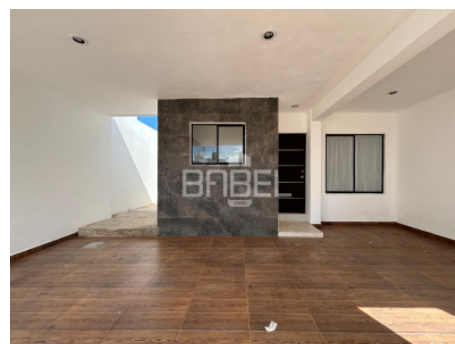

ASESOR: BABEL GROUP
TELÉFONO: 9995068826
CORREO: contacto@babelgroup.mx

Mérida

$11,000 EN RENTA

**CASA EN RENTA EN MÉRIDA, YUCATAN EN
GRAN SAN PEDRO CHOLUL**

2	1	0	Casa sola	0 m2	RE-MG-54
Recámaras	Baños	Medios baños	Tipo de inmueble	de construcción	Clave Interna
0.00 m	0.00 m	NO	NO	NO	0.00 m2
Frente	Fondo	Alberca	Privada	Amueblado	Terreno