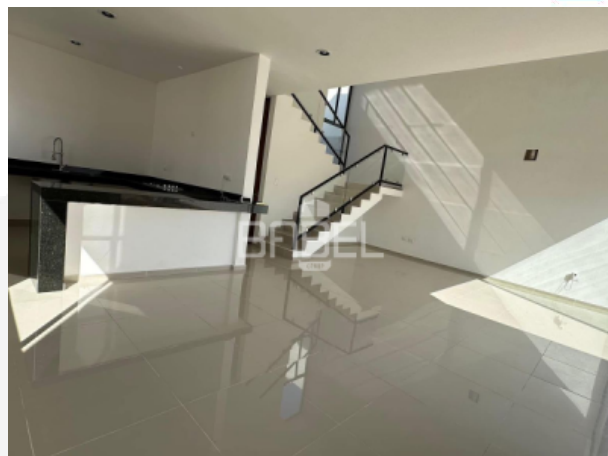

ASESOR: BABEL GROUP
TELÉFONO: 9995068826
CORREO: contacto@babelgroup.mx