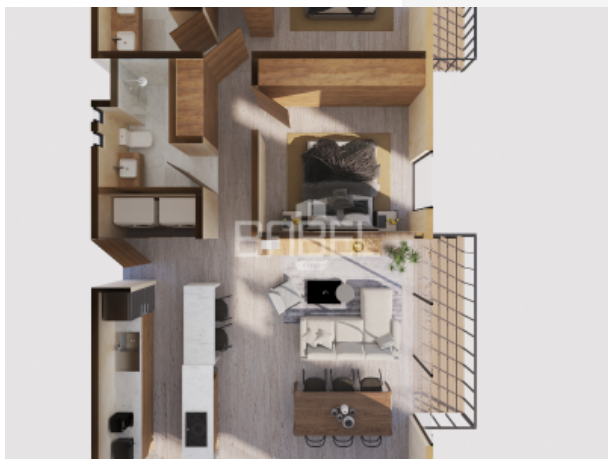

ASESOR: BABEL GROUP
TELÉFONO: 9995068826
CORREO: contacto@babelgroup.mx

Oficina: C.73 No. 185 x 34 Col. Montes de Amé

babelgroup.mx