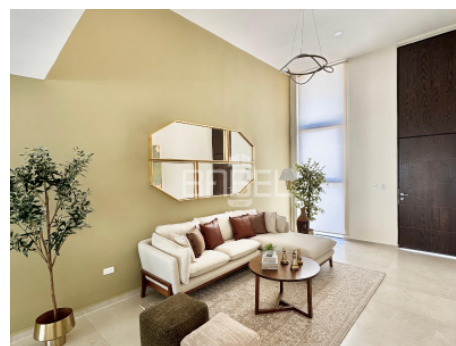

ASESOR: BABEL GROUP
TELÉFONO: 9995068826
CORREO: contacto@babelgroup.mx

Mérida

$3,720,000 EN VENTA

CASA EN VENTA EN MERIDA YUCATAN EN BOSQUES DE CHOLUL MOD. DAVALIA PLUS

3	3	1	Casa en condominio	169.2 m2	VE-ABR-4
Recámaras	Baños	Medios baños	Tipo de inmueble	de construcción	Clave Interna
0.00 m	0.00 m	NO	SI	NO	225.00 m2
Frente	Fondo	Alberca	Privada	Amueblado	Terreno

Oficina: C.73 No. 185 x 34 Col. Montes de Amé

babelgroup.mx