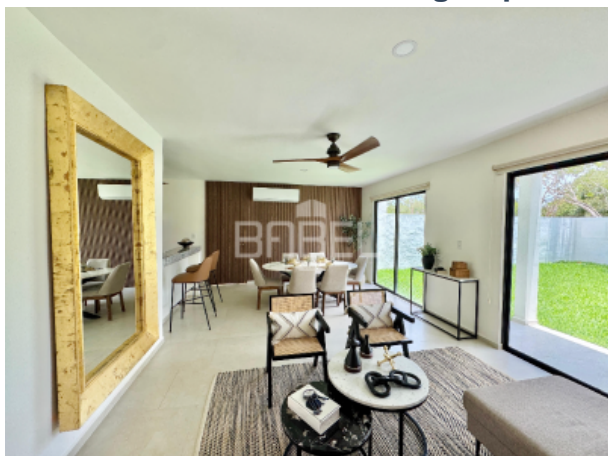

ASESOR: BABEL GROUP
TELÉFONO: 9995068826
CORREO: contacto@babelgroup.mx

Oficina: C.73 No. 185 x 34 Col. Montes de Amé

babelgroup.mx