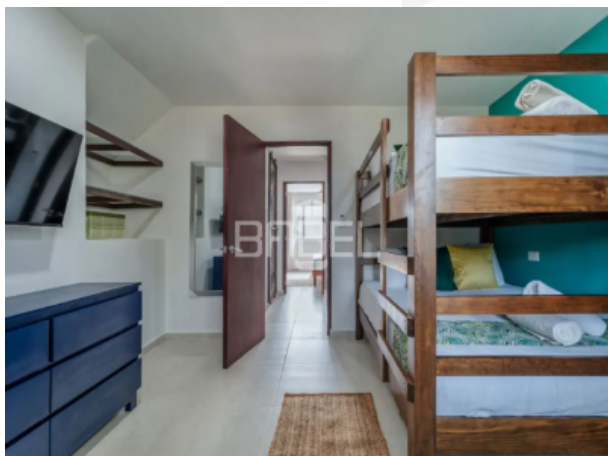

ASESOR: BABEL GROUP
TELÉFONO: 9995068826
CORREO: contacto@babelgroup.mx