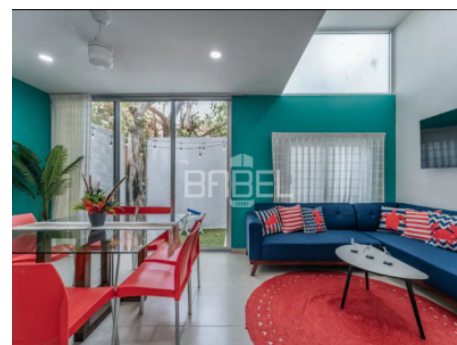

ASESOR: BABEL GROUP
 TELÉFONO: 9995068826
 CORREO: contacto@babelgroup.mx

merida

\$4,300,000 EN VENTA

VENTA DE CASA EN LA PLAYA CHICXULUB,
 YUCATAN

3	3	1	Playa Yucatán	107.3 m2	VE-URK-17
Recámaras	Baños	Medios baños	Tipo de inmueble	de construcción	Clave Interna
0.00 m	0.00 m	NO	NO	NO	66.82 m2
Frente	Fondo	Alberca	Privada	Amueblado	Terreno