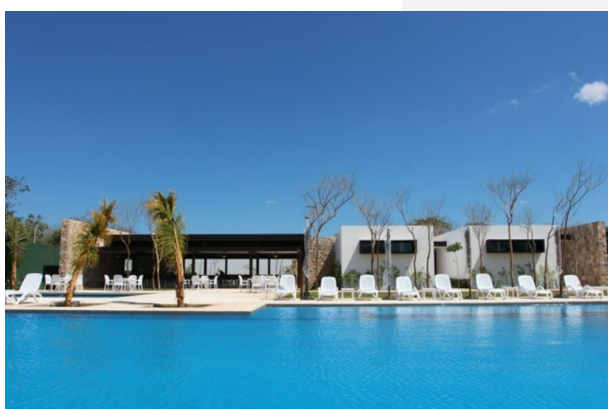

ASESOR: BABEL GROUP
TELÉFONO: 9995068826
CORREO: contacto@babelgroup.mx

GROUP

Oficina: C.73 No. 185 x 34 Col. Montes de Amé

babelgroup.mx