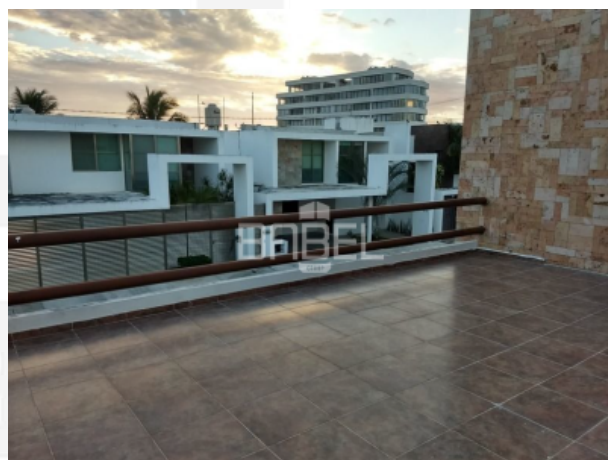

ASESOR: BABEL GROUP
TELÉFONO: 9995068826
CORREO: contacto@babelgroup.mx