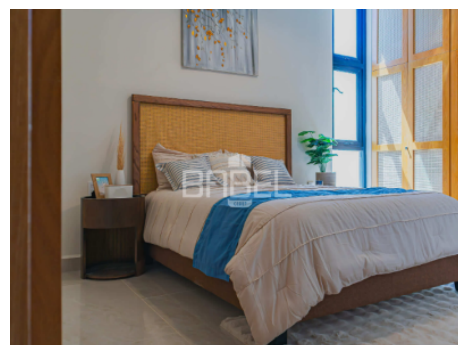

ASESOR: BABEL GROUP
TELÉFONO: 9995068826
CORREO: contacto@babelgroup.mx

Mérida

$5,780,000 EN VENTA

DEPARTAMENTO EN VENTA EN MERIDA
PLAYA TELCHAC BLANCAMAR

2	2	1	Playa Yucatán	101 m2	VE-MAR-1
Recámaras	Baños	Medios baños	Tipo de inmueble	de construcción	Clave Interna
0.00 m	0.00 m	NO	NO	NO	0.00 m2
Frente	Fondo	Alberca	Privada	Amueblado	Terreno

Oficina: C.73 No. 185 x 34 Col. Montes de Amé

babelgroup.mx