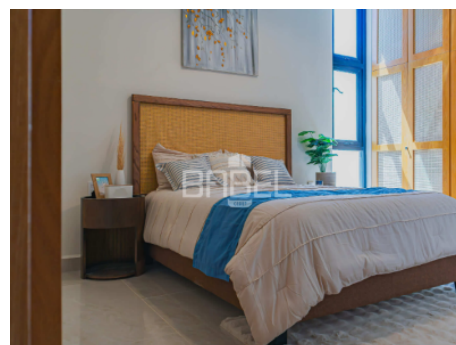

ASESOR: BABEL GROUP
TELÉFONO: 9995068826
CORREO: contacto@babelgroup.mx

Mérida

$5,750,000 EN VENTA

DEPARTAMENTO EN VENTA EN MERIDA
PLAYA TELCHAC BLANCAMAR

2	2	1	Playa Yucatán	101 m2	VE-MAR-1
Recámaras	Baños	Medios baños	Tipo de inmueble	de construcción	Clave Interna
0.00 m	0.00 m	NO	NO	NO	0.00 m2
Frente	Fondo	Alberca	Privada	Amueblado	Terreno

Oficina: C.73 No. 185 x 34 Col. Montes de Amé

babelgroup.mx