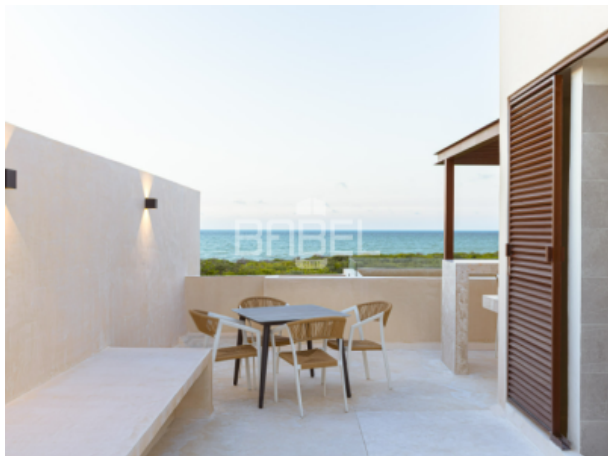

ASESOR: BABEL GROUP
TELÉFONO: 9995068826
CORREO: contacto@babelgroup.mx