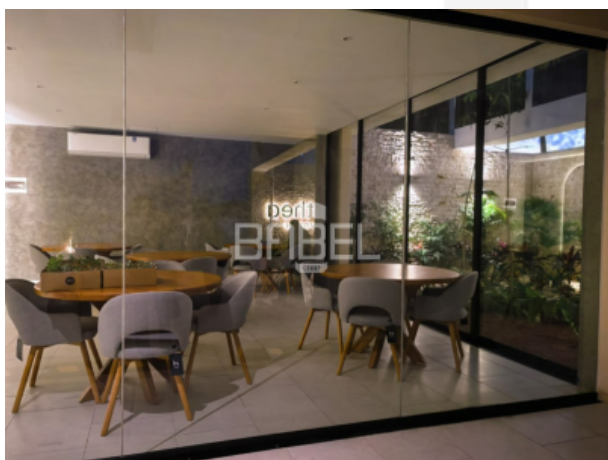

ASESOR: BABEL GROUP
TELÉFONO: 9995068826
CORREO: contacto@babelgroup.mx

Oficina: C.73 No. 185 x 34 Col. Montes de Amé

babelgroup.mx