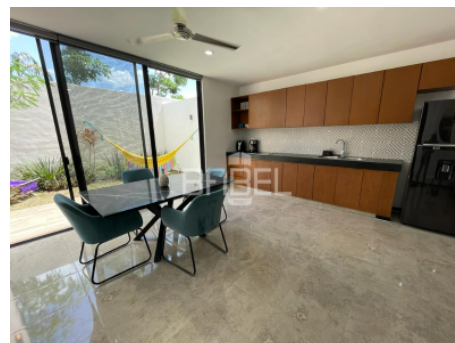

ASESOR: BABEL GROUP
TELÉFONO: 9995068826
CORREO: contacto@babelgroup.mx

Mérida

$2,750,000 EN VENTA

DEPARTAMENTO EN VENTA EN MERIDA
YUCATAN TIARA

2	2	0	Departamento	81 m2	VE-CD-51
Recámaras	Baños	Medios baños	Tipo de inmueble	de construcción	Clave Interna
0.00 m	0.00 m	SI	SI	NO	0.00 m2
Frente	Fondo	Alberca	Privada	Amueblado	Terreno