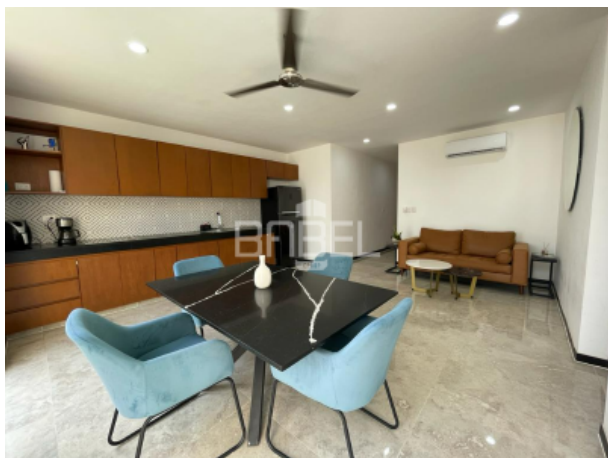

ASESOR: BABEL GROUP
TELÉFONO: 9995068826
CORREO: contacto@babelgroup.mx