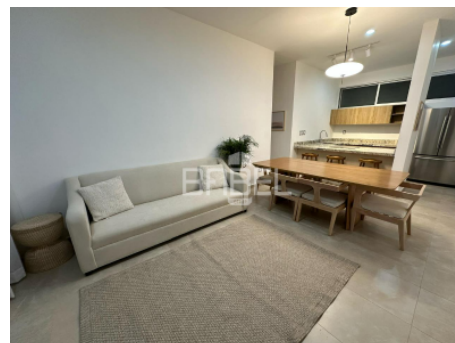

ASESOR: BABEL GROUP
TELÉFONO: 9995068826
CORREO: contacto@babelgroup.mx

Mérida

$3,650,000 EN VENTA

DEPARTAMENTO EN VENTA EN MERIDA
YUCATAN TEMOZON TEANA MOD C

3	3	1	Departamento	124.2 m2	VE-FH-3
Recámaras	Baños	Medios baños	Tipo de inmueble	de construcción	Clave Interna
0.00 m	0.00 m	NO	SI	NO	0.00 m2
Frente	Fondo	Alberca	Privada	Amueblado	Terreno

Oficina: C.73 No. 185 x 34 Col. Montes de Amé

babelgroup.mx