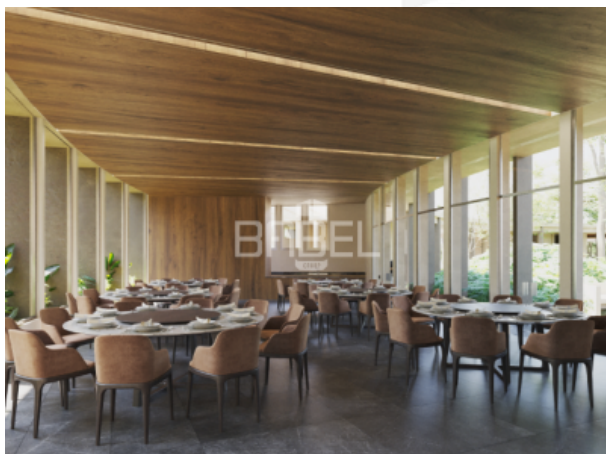

ASESOR: BABEL GROUP
TELÉFONO: 9995068826
CORREO: contacto@babelgroup.mx