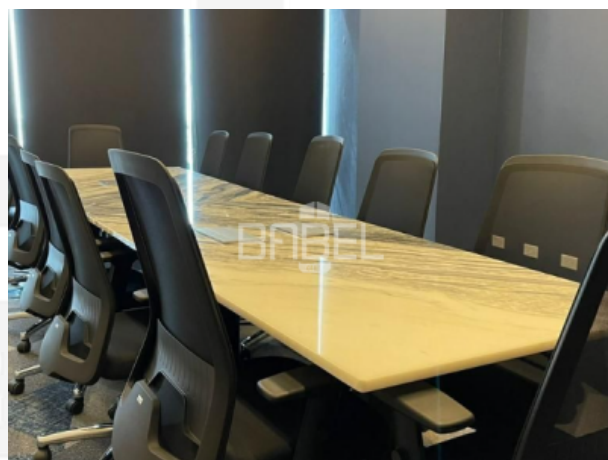

ASESOR: BABEL GROUP
TELÉFONO: 9995068826
CORREO: contacto@babelgroup.mx

Oficina: C.73 No. 185 x 34 Col. Montes de Amé

babelgroup.mx