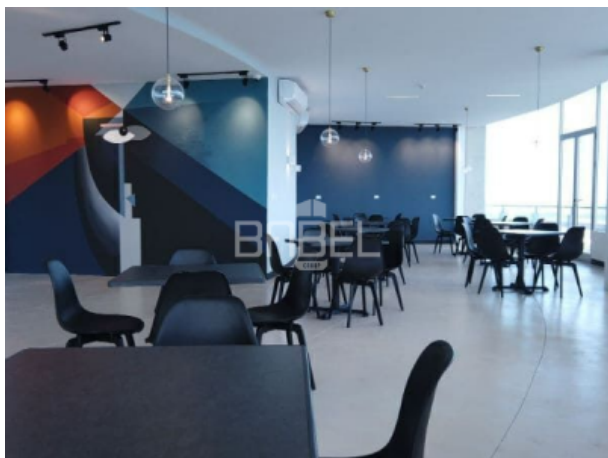

ASESOR: BABEL GROUP
TELÉFONO: 9995068826
CORREO: contacto@babelgroup.mx