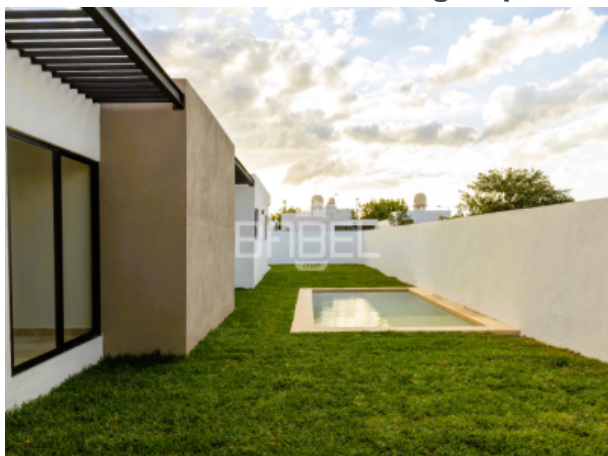

ASESOR: BABEL GROUP
TELÉFONO: 9995068826
CORREO: contacto@babelgroup.mx