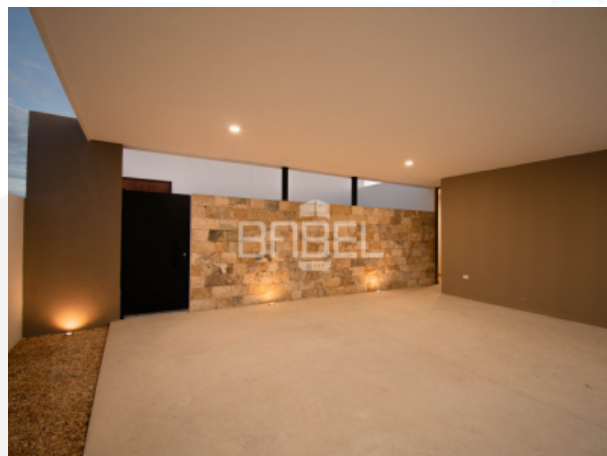

ASESOR: BABEL GROUP
TELÉFONO: 9995068826
CORREO: contacto@babelgroup.mx